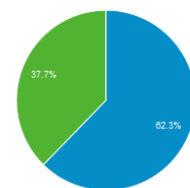

Statistiche di accesso al sito

■ Returning Visitor ■ New Visitor

Categoria dispositivo ?	Acquisizione			Comportamento		
	Visite ? ↓	% nuove visite ?	Nuove visite ?	Frequenza di rimbalzo ?	Pagine/visita ?	Durata media visita ?
	1.404 % del totale: 100,00% (1.404)	37,68% Media sito: 37,68% (0,00%)	529 % del totale: 100,00% (529)	30,98% Media sito: 30,98% (0,00%)	8,46 Media sito: 8,46 (0,00%)	00:09:21 Media sito: 00:09:21 (0,00%)
<input checked="" type="checkbox"/> 1. desktop	1.045 (74,43%)	39,52%	413 (78,07%)	26,99%	9,55	00:11:07
<input checked="" type="checkbox"/> 2. mobile	241 (17,17%)	31,12%	75 (14,18%)	48,96%	4,15	00:03:26
<input checked="" type="checkbox"/> 3. tablet	118 (8,40%)	34,75%	41 (7,75%)	29,66%	7,58	00:05:50