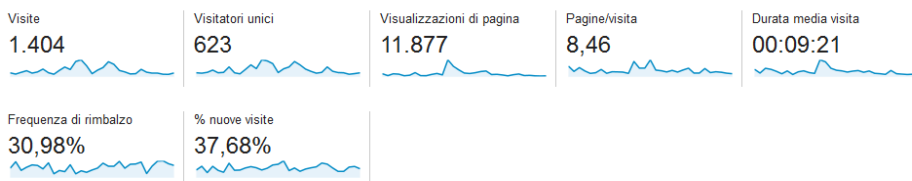

Statistiche di accesso al sito

■ Returning Visitor ■ New Visitor

Categoria dispositivo ?	Acquisizione			Comportamento		
	Visite ? ↓	% nuove visite ?	Nuove visite ?	Frequenza di rimbalzo ?	Pagine/visita ?	Durata media visita ?
	1.404 % del totale: 100,00% (1.404)	37,68% Media sito: 37,68% (0,00%)	529 % del totale: 100,00% (529)	30,98% Media sito: 30,98% (0,00%)	8,46 Media sito: 8,46 (0,00%)	00:09:21 Media sito: 00:09:21 (0,00%)
<input checked="" type="checkbox"/> 1. desktop	1.045 (74,43%)	39,52%	413 (78,07%)	26,99%	9,55	00:11:07
<input checked="" type="checkbox"/> 2. mobile	241 (17,17%)	31,12%	75 (14,18%)	48,96%	4,15	00:03:26
<input checked="" type="checkbox"/> 3. tablet	118 (8,40%)	34,75%	41 (7,75%)	29,66%	7,58	00:05:50